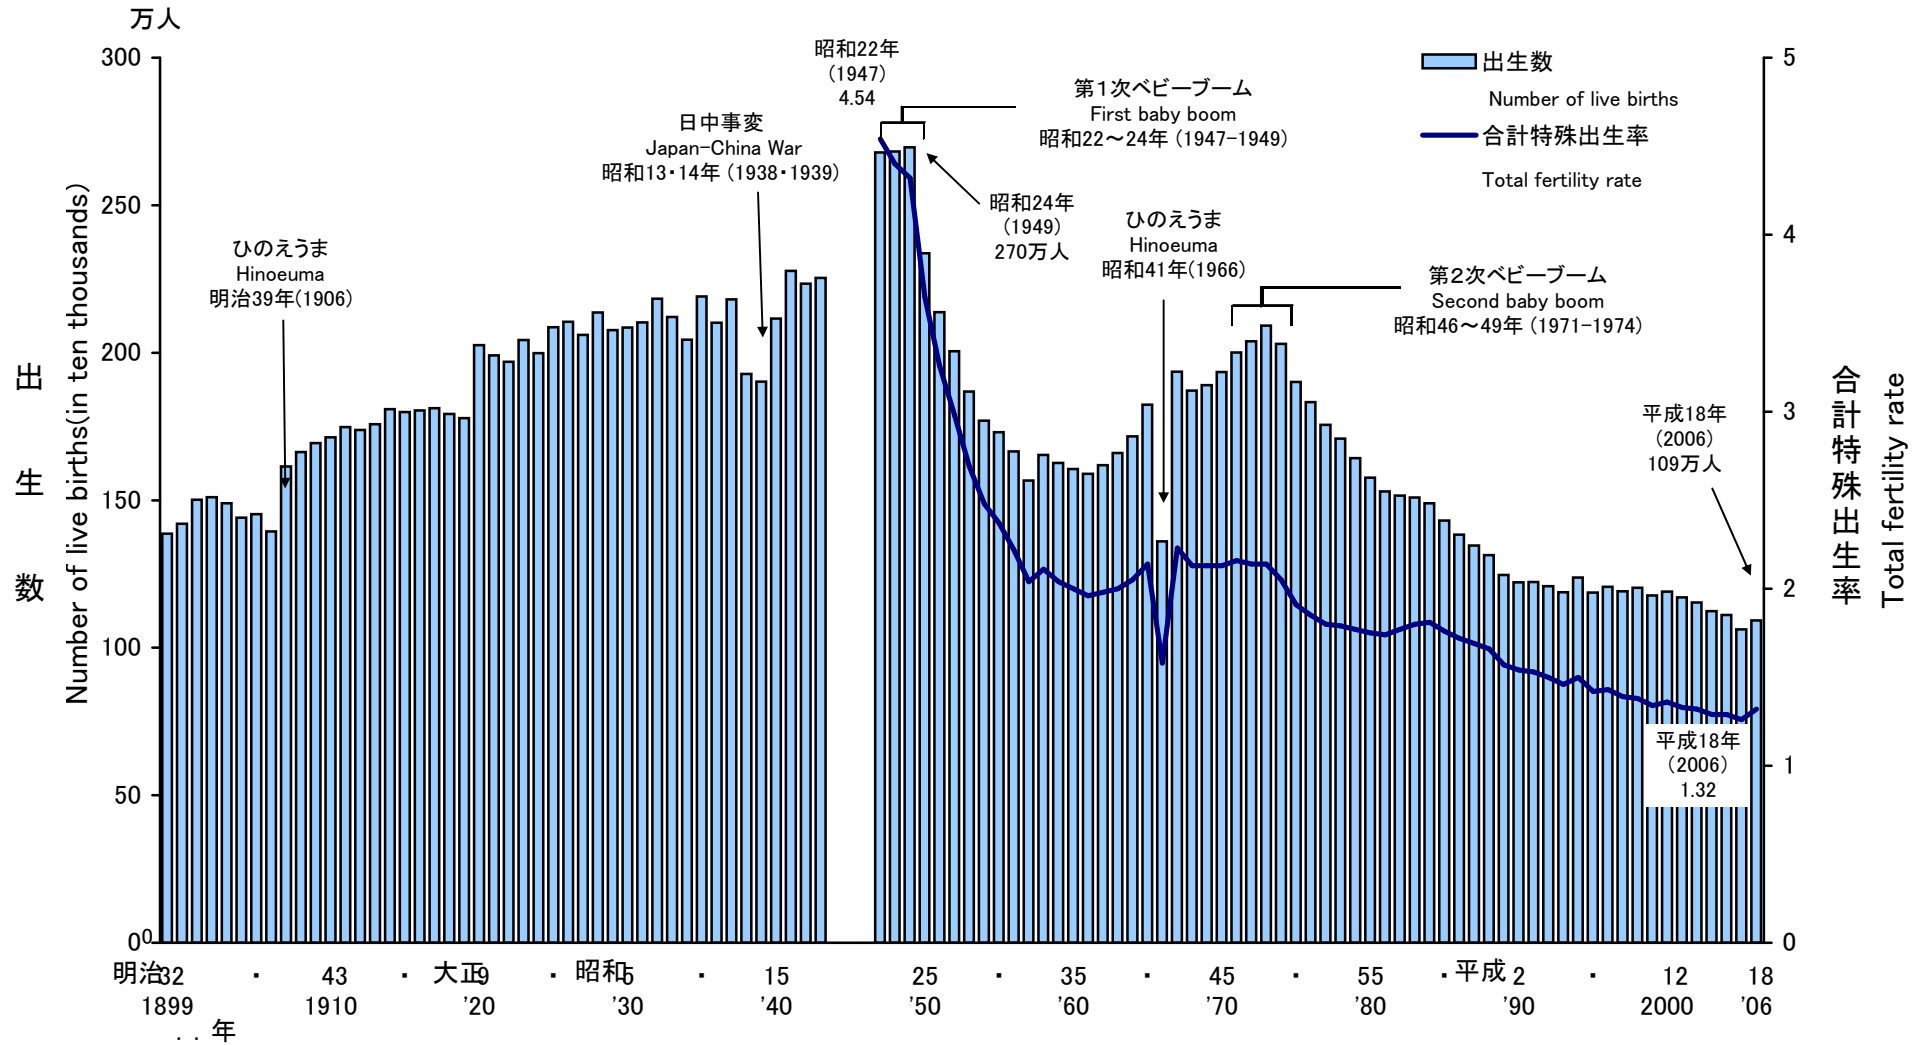

資料1-①

出生数及び合計特殊出生率の年次推移—明治32～平成18年—
Trends in live births and total fertility rates, 1899–2006

平成20年3月27日

石井みどり

資料: 厚生労働省大臣官房統計情報部「人口動態統計」